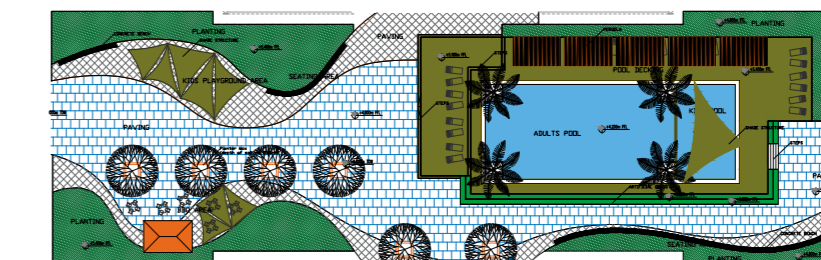

منطقة «فلج» التفاعلية

مستوحاة من أنظمة الري العربية القديمة، فإنّ هذا التصميم المائي المذهل يبعث على الإسترخاء والراحة للجميع سواء الصغار أو الكبار.

Falaj Interactive Area

Inspired by the ancient Arabic watering system, this playful water feature is relaxing and calming and enjoyable for kids and adults.