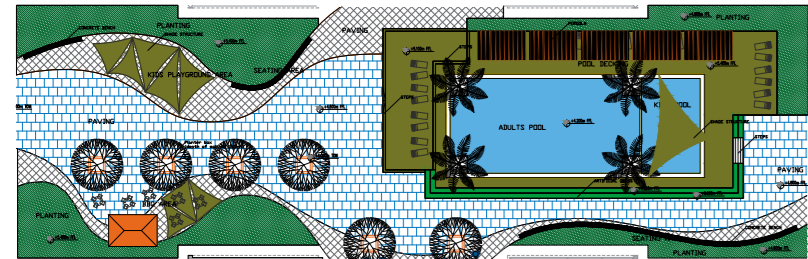

منطقة «فلج» التفاعلية

مستوحاة من أنظمة الري العربية القديمة، فإنّ هذا التصميم المائي المذهل يبعث على الإسترخاء والراحة للجميع سواء الصغار أو الكبار.

Falaj Interactive Area

Inspired by the ancient Arabic watering system, this playful water feature is relaxing and calming and enjoyable for kids and adults.